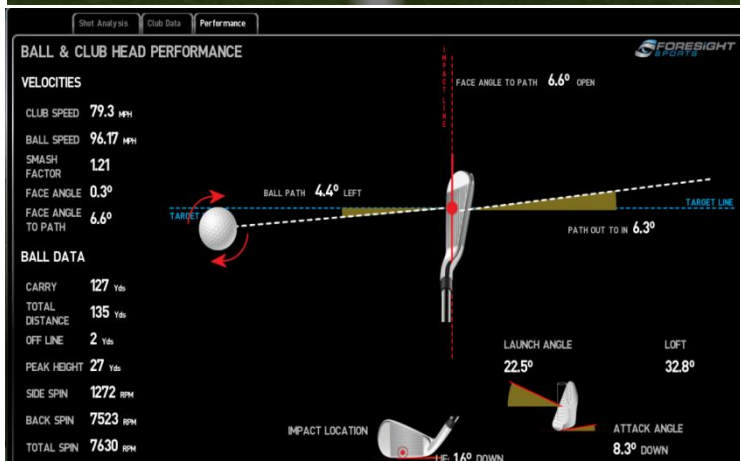

ご利用の際はクラブヘッドに専用シールを貼る必要があります。
K'sに常備している一部の試打クラブにはシールを貼っていますので、ご利用の際ご自由にお使い下さい！

ご自分のクラブを使ってご利用したい方は別途シール代金がかかります。

★シール代金はクラブ一本つき ¥250

K'sプロ達のヘッド軌道データもありますので、ご自身のヘッド軌道と比べながら練習の際の参考にされてみて下さい！