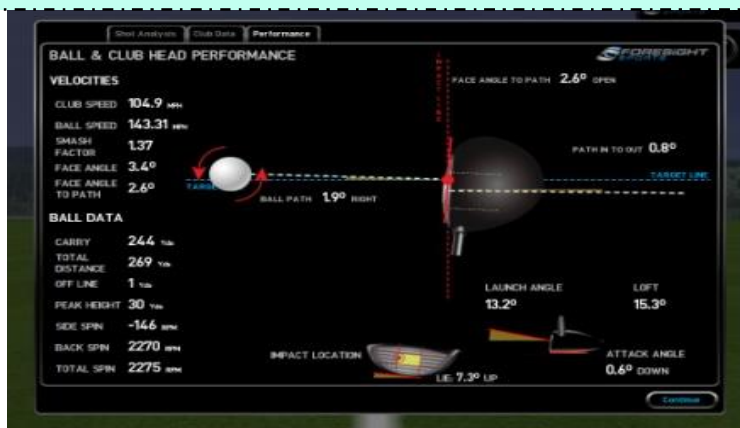

ご利用の際はクラブヘッドに専用シールを貼る必要があります。
K'sに常備している一部の試打クラブにはシールを貼っていますので、ご利用の際ご自由にお使い下さい！

ご自分のクラブを使ってご利用したい方は別途シール代金がかかります。

★シール代金はクラブ一本つき ¥250

K'sプロ達のヘッド軌道データもありますので、ご自身のヘッド軌道と比べながら練習の際の参考にされてみて下さい！