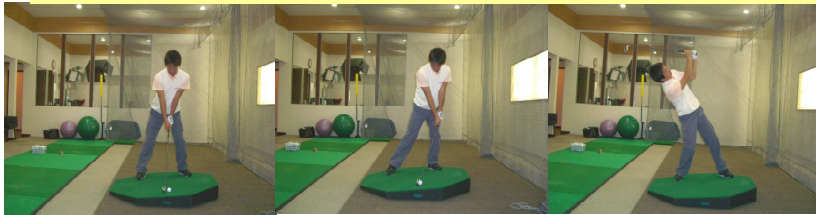

お申込みは お電話、FAX、e-mailで承ります

Freedial: 0120-156-286 FAX: 03-3290-5228

E-mail: info@ks-golf.com

KOBAドリル

さまざまな練習器具を使った上達に役立つドリルを“ティーチングプロKOBA”がご紹介します

～傾斜地からのショット～Part3 左足上がり・・・このショットではボールが左方向へ飛びやすくなります！
打つ前に目標より右に狙いをつけることが大切です。またダフリやトップのミスに注意しましょう！

アドレス: 傾斜に対して逆らわずに地面に対して垂直に立ちます。よって、右足に多く体重がかかります。肩のラインを地面と平行に立つようにします。クラブはやや短く持ち、バランス良く構えます。

ポイント: 傾斜の度合いによって、右足にかかる体重が変わります。そのバランスを変えないようにコンパクトにスイングしましょう！大振りをするとうダフリやトップ、又は左への引っ掛けミスが出ますのでやめましょう！

Bad: 傾斜の度合いがありますが、傾斜に逆らうとボールは飛びますが、手首を傷めたり、無理にボールを上げようとしてもロフトがネル分自然とボールは上がります。上がる分飛ばないのであらかじめ、1クラブ大きくすることも忘れないでくださいね！