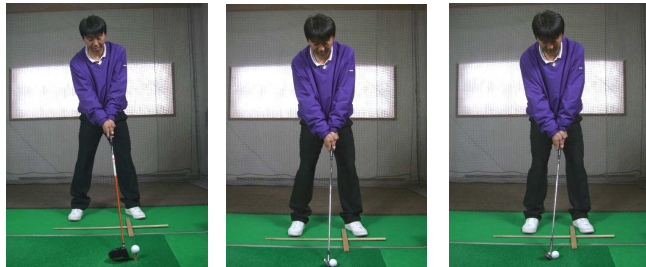

KOBAプロ⇒ 月曜日: 13時~

鹿志村プロ⇒ 平日: 17時~ (3/8日のみ終日) 土曜日: 終日

Makkiドリル

コースで役立つドリルをご紹介します

今回のドリルは、正しいセットアップを覚えることです。

まず、目標に対して平行にアドレスすることです。そのために十字の定規を使って、膝・腰・肩を平行にセットアップします。膝・腰・肩の向きが合っていないとボールの飛び出し方向や曲がり方に影響が出てきます。目標に対して平行にすることも大事ですが、正面にあるボールに対して直角に構えることが出来るようにするとアドレスが安定します。

あとは、クラブ別でスタンスの幅やボールポジションの違いがあります。スタンス幅は、ドライバーで肩幅より少し広くなり、クラブが短くなると狭くなっていきます。

ボールポジションは、ドライバーで左足土踏まず～踵辺りになり、クラブが短くなると徐々にスタンス中央に変わっていきます。クラブごとにアドレスの形が変わりますが、バランスよく目標に対して平行にアドレスすることは一緒です。ご自分の正しいセットアップを覚えてみませんか！

ラウンドレッスン

K's GOLF LOUNGE のラウンドレッスンで実践的な技術をマスターしましょう

小林プロ

★ 3月16日(火) レイク相模CC 募集人数 あと2名

巻口プロ

★ 3月14日(日) 春日居GC 募集人数 あと2名

Type-A
18Hラウンド

(コンペご参加予定の方は下見プレーにいかがですか！)

Type-A

18ホールコースのレッスン。このレッスンでは、スコアなどは気にせずに、K'sのレッスンで身に付けたスウィングをコースで実践する練習をします。また、練習場ではできない様々なシチュエーションからの攻略法を学びます。
対象レベル：初級～上級 参加費：10,000円(3名以上参加の場合)

Type-B

午前は専用練習場を使用してショートゲーム中心(アプローチ・バンカー・パッティング)の練習を行います。午後は9ホールを実際にプレイしながら、ラウンドの組み立て方を学びます。
対象レベル：コースデビュー～中級 + ショートゲームに課題のある方 参加費：10,000円(3名以上参加の場合)