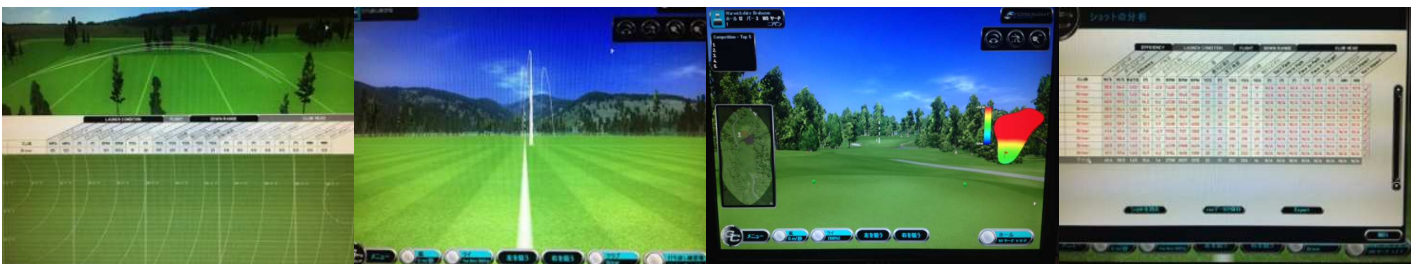

K's News!

2015年1月

日頃、K's GOLF LOUNGEをご愛顧賜り厚く御礼申し上げます。

皆様にK'sをもっとご活用頂く為に新着情報をお届けします。

information

新機種導入

シミュレーター&弾道解析システム機 "GC2"を導入しました!!

国内外のクラブメーカーやプロ達を使用している"GC2"は、分析室のパソコンと連動してあるので、新たに設置した32インチの大型モニターで確認できます。

★ GC2のおすすめPOINT ★

- 自分の本当のキャリー、ラン、総飛距離がわかるようになります。
- ミート率・ヘッドスピード・サイドスピン・バックスピン・ボール初速・打ち出し方向、打ち出し角度、などの数値が見れるので、必要なデータを知り、頭に入れておきましょう。
- 色々なメーカーのクラブ、シャフト、ボールを打ち比べることで、相性や自分に合っている物が何か見つかるかもしれません。
- 18H回れるコースモードがあるので、実践感覚で練習することができます！
レッスンでは。。。普段教わっているスイングでどんな球筋が出ているのか、いいスイングをした時とミスショットをした時にデータの違いがどれだけあるのか。最適な数値が分からない方が多いと思うので、プロが分かりやすく説明し、より理解してもらえるレッスンをします。
セルフ練習では。。。イメージしたスイングと実際の弾道が一致するように打ちながら、ベストショットの数値を目指して練習すると効率が良くなります。

横から見たボールの放物線や飛距離、正面から見たドロー・フェードの球筋の軌表示や飛距離・ミート率・ヘッドスピード・サイドスピン・バックスピン・ボール初速・打ち出し方向、角度、などの数値が見れます。

★ 使用料金 ★

※ 分析室の利用はレッスンが最優先になります

- **弾道解析レッスン** ¥5,800 (50分)
定期的を受講することでデータの違いが分かるようになってくるかもしれません
- **セルフ練習** ¥ 540 (30分)
遊び感覚でも真剣にデータの比較でも、それぞれの楽しみ方ご利用できます