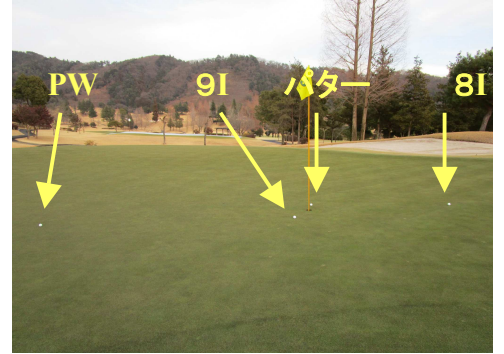

★ GC2のおすすめPOINT ★

- 自分の本当のキャリー、ラン、総飛距離がわかるようになります。
- ミート率・ヘッドスピード・サイドスピン・バックスピン・ボール初速・打ち出し方向、打ち出し角度、などの数値が見れるので、必要なデータを知り、頭に入れておきましょう。
- 色々なメーカーのクラブ、シャフト、ボールを打ち比べることで、相性や自分に合っている物が何か見つかるかもしれません。
- 18H回れるコースモードがあるので、実践感覚で練習することができます！
レッスンでは。。。普段教わっているスイングでどんな球筋が出ているのか、いいスイングをした時とミスショットをした時にデータの違いがどれだけあるのか。最適な数値が分からない方が多いと思うので、プロが分かりやすく説明し、より理解してもらえるレッスンをします。
セルフ練習では。。。イメージしたスイングと実際の弾道が一致するように打ちながら、ベストショットの数値を目指して練習すると効率が良くなります。

横から見たボールの放物線や飛距離、正面から見たドロー・フェードの球筋の軌表示や飛距離・ミート率・ヘッドスピード・サイドスピン・バックスピン・ボール初速・打ち出し方向、角度、などの数値が見れます。

★ 使用料金 ★

※ 分析室の利用はレッスンが最優先になります

- **弾道解析レッスン** ¥5,800 (50分)
定期的を受講することでデータの違いが分かるようになってくるかもしれません
- **セルフ練習** ¥ 540 (30分)
遊び感覚でも真剣にデータの比較でも、それぞれの楽しみ方ご利用できます

通のラウンド術 ゴルフは打つだけではありませんよ。戦略と注意力も必要な要素です。

～ 冬のゴルフ対策 **ランニングアプローチ** ～ 前回、特別編で冬のゴルフ対策のお話しをしましたが、今回は冬のゴルフ場で難易度が増すアプローチについてお話します。冬にアプローチが難しくなる理由は、芝が薄くなりボールと地面との空間(芝)が無くなってしまふからです。狭い空間にヘッドを入れてボールを上げるアプローチは難しいですが、**ランニングアプローチなら芝が薄い場所でも比較的容易に打つことができます**。ただ、苦手な方も多いと思います。『打ち方はわかるけど距離感がわからない』という方が多いのではないのでしょうか？ですが、**簡単な方法で距離感をつかむ事ができます！**