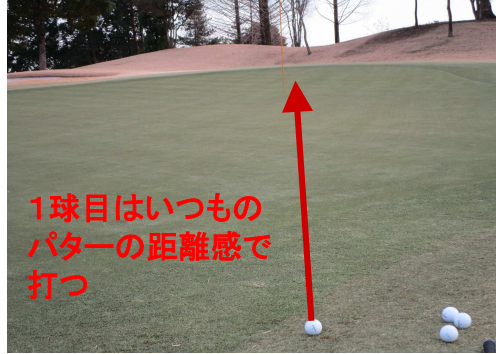

★ GC2のおすすめPOINT ★

- 自分の本当のキャリー、ラン、総飛距離がわかるようになります。
- ミート率・ヘッドスピード・サイドスピン・バックスピン・ボール初速・打ち出し方向、打ち出し角度、などの数値が見れるので、必要なデータを知り、頭に入れておきましょう。
- 色々なメーカーのクラブ、シャフト、ボールを打ち比べることで、相性や自分に合っている物が何か見つかるかもしれません。
- 18H回れるコースモードがあるので、実践感覚で練習することができます！
レッスンでは。。。普段教わっているスイングでどんな球筋が出ているのか、いいスイングをした時とミスショットをした時にデータの違いがどれだけあるのか。最適な数値が分からない方が多いと思うので、プロが分かりやすく説明し、より理解してもらえるレッスンをします。
セルフ練習では。。。イメージしたスイングと実際の弾道が一致するように打ちながら、ベストショットの数値を目指して練習すると効率が良くなります。

横から見たボールの放物線や飛距離、正面から見たドロー・フェードの球筋の軌表示や飛距離・ミート率・ヘッドスピード・サイドスピン・バックスピン・ボール初速・打ち出し方向、角度、などの数値が見れます。

★ 使用料金 ★

※ 分析室の利用はレッスンが最優先になります

- **弾道解析レッスン** ¥5,800 (50分)
定期的を受講することでデータの違いが分かるようになってくるかもしれません
- **セルフ練習** ¥ 540 (30分)
遊び感覚でも真剣にデータの比較でも、それぞれの楽しみ方ご利用できます

通のラウンド術 ゴルフは打つだけではありませんよ。戦略と注意力も必要な要素です。

～ 冬のゴルフ対策 **ランニングアプローチ** ～ 前回、特別編で冬のゴルフ対策のお話しをしましたが、今回は冬のゴルフ場で難易度が増すアプローチについてお話します。冬にアプローチが難しくなる理由は、芝が薄くなりボールと地面との空間(芝)が無くなってしまふからです。狭い空間にヘッドを入れてボールを上げるアプローチは難しいですが、**ランニングアプローチなら芝が薄い場所でも比較的容易に打つことができます**。ただ、苦手な方も多いと思います。『打ち方はわかるけど距離感がわからない』という方が多いのではないのでしょうか？ですが、**簡単な方法で距離感をつかむ事ができます！**