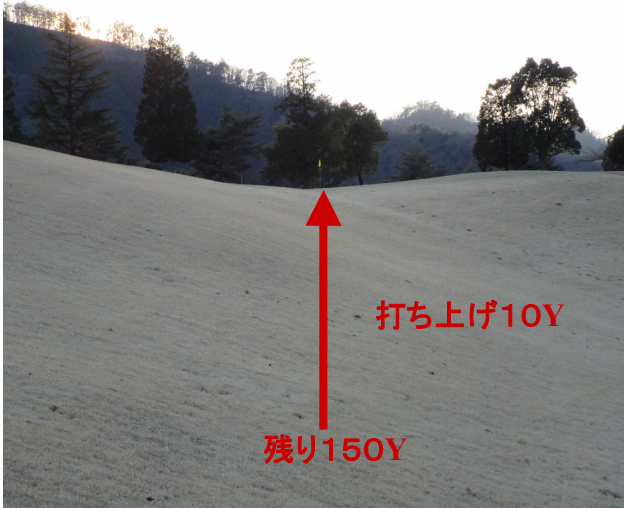

7位 パーディーズ
GROSS 67

8位 チーム・しえー～
GROSS 65

9位 何も考えずに18番
GROSS 65

10位 MN20
GROSS 70

通のラウンド術 ゴルフは打つだけではありませんよ。戦略と注意力も必要な要素です。

～ 距離感を掴む編 ～

打ち上げや打ち下ろし、フォローやアゲンストの時、距離感をどのように考えて打っていますか？番手を変えて打つだけ？それだけでは不十分です。『何ヤード打つ』としっかり決めて打つようにしましょう！

●160Yを6I,150Yを7I、140Yを8Iで打つプレイヤー

距離150Yの打ち上げだから6Iで打つ！！ではなく
打ち上げの分10Y足すと考えて
距離150Y+打ち上げ10Y=160Yだから6Iで打つ。

同様に風の計算をする場合も(平らなライの場合)
距離150Y、アゲンストだから6Iで打つ！！ではなく
体を感じる風の強さを距離に変えて(自分なりの基準でOKです)

例えば、10Yは足して打つと決めて
距離150Y+風10Y=160Yだから6Iで打つ。
考え方を少し変えて、打ち上げ(アゲンスト)だから、6Iで160Yを打つイメージ、にしてもいいです。打ち下ろしやフォローの場合は引き算をします。大切なのは『何ヤード打つ』を決める事です

このように実際の距離に風や高低差の距離を足して(引いて)その距離に対して番手やショットの方法を決めましょう。成功はもちろん、失敗したとしても自分のイメージと実際の距離のズレがはっきりわかるので、今後のラウンドに活かせるようになります。

感覚も大事にしなければいけません、ある程度の目安を知っておく事も重要です。経験を重ねる事で距離感のズレも少なくなり、大きなミスや同じミスの繰り返しを減らせるはずです！