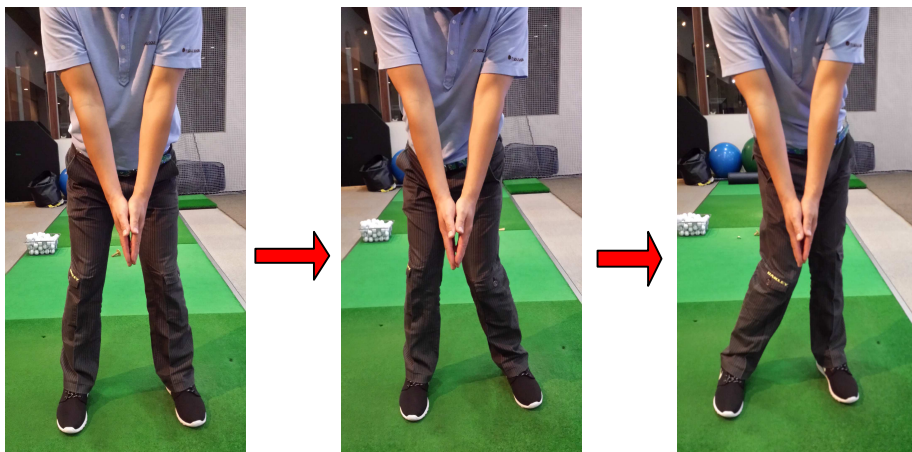

長野プロのシンゴルフ上達法 ボールを打つだけが上達方法ではありません。補助的上達方法を伝授

関節の可動域を広げる 2

関節はご存知のように、筋肉や腱などいくつかの組織の連携で動きます。関節の可動域を広げるということは関節まわりを柔らかくし、硬くなっている部分を解すと同時に動きの自由度を高めるということです。可動域が広いということは**動作が大きく出来る**ということですが、同時に**動きにゆとりが生まれる**ということでもあります。そしてその**ゆとりがある**ということが、**動きを微妙にコントロールできることに繋がり**、ミスが減るだけでなく飛距離もアップします。

●今回は肩甲骨、股関節の可動域を広げ、インナーマッスルを鍛えながら正しいインパクトができるようになる方法をお伝えします。

アドレスの姿勢をつくります。両腕を楽に垂らしてから、両手のひらをつけて固定し、頭は動かさずに腰を左右交互にねじります。(無理せずに)

注意 両肩がつられて回らないように。

効果 : 腰を前に出した(回転)ほうの逆側の肩甲骨が伸ばされ可動範囲がひろがります。

プロレッスンスケジュール レッスン予約の際にお役立て下さい