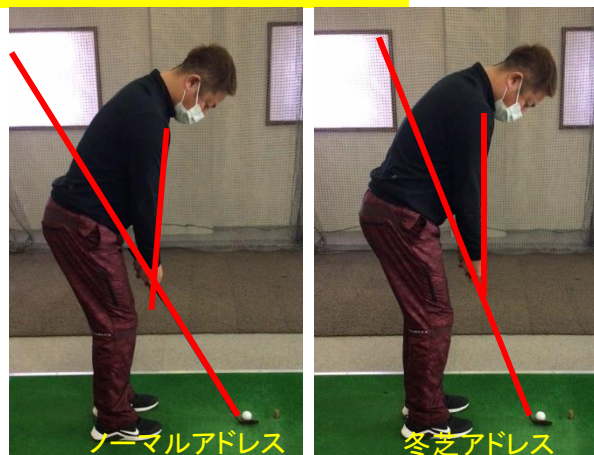

アクセス:自動車【中央自動車道】「上野原IC」から7km
電車【中央本線】「上野原駅」から車で約14分

締め切り:3月10日(木)

定員になり次第、お申込みを締切らせて頂きます。

メンバー様以外の方もご参加可能

メンバー様お1人につきビジター様お1人ご同伴頂けます。是非お友達もお誘いあわせの上ご参加下さい!

※新型コロナウイルスの感染予防対策としてプレー終了後、パーティー&表彰式は行いません。

長澤のアプローチ術！

ラウンドに役立つアプローチを伝授致します！

☆ウェッジマスター☆

クラブの芯で打つ 球筋をイメージさせるアドレス 自分のリズム

今回は芝薄アプローチ編です。

ヒール側を浮かせて地面との接地面積を減らして構える

冬から春にかけてよく見られるような芝薄では、少しのミスで砂や土が絡みやすく、ダフリやトップになりやすいもの。フェースに当たったとしても距離感が合いにくくなり、ミスがシビアに出ます！

考えとしてはいかに砂や土が絡まないで打てるかということ。ソールが地面と接する面積が少なければ、ミスしにくいので僕はヒールを浮かせて構えます。

もともとクラブは普通にアドレスするとウ側が少し浮いた状態になりますが、ヒール側が浮くということは、クラブがアップライトになるので、そのぶんボールに近づいて構えます。

また、いかにボールをクリーンにヒットするかを考え、ボールを右足の前に置きピッチエンドラン同様、スタンスは狭くして少し左足体重、ハンドファーストに構えます。

ヒール側を浮かせてアップライトなクラブになったので、スイングは目標に対してヘッドを真っ直ぐ上げて真っ直ぐ出してくイメージでOK

基本はピッチエンドランと同じで、左足体重を変えずに胸や肩を回してスイングすると、クリーンにボールをヒット出来ます。どんな状況でも同じですが、手先を使うと上下動してヘッドを入れる位置に誤差が生じ、ミスしやすくなって、また手を返してしまうとリーディングエッジから入るのでダフリやトップの原因になります。アドレス時の左手首の角度を保ったまま振りましょう。

このアプローチはスピンはかかりませんし、芯も外しているのでボールの勢いは弱くなります。