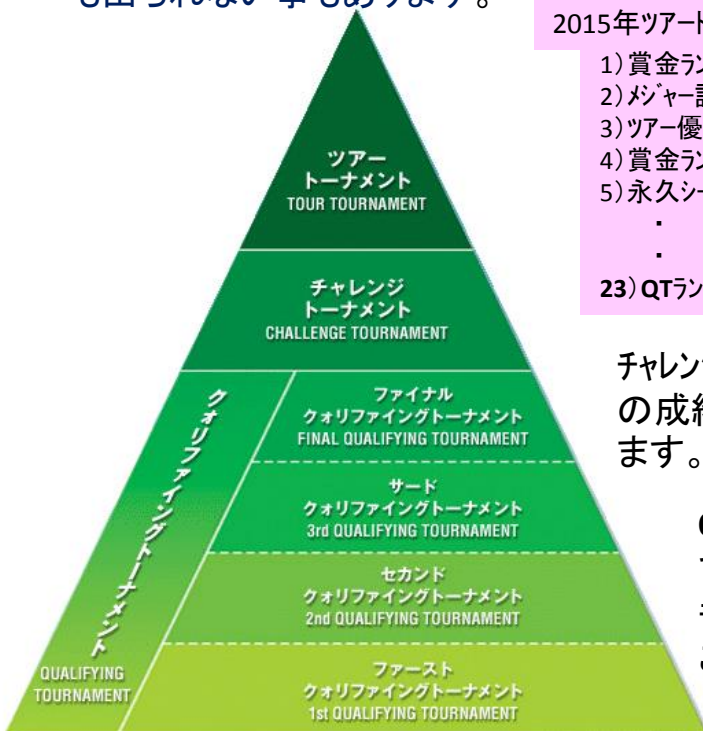

K's News!

日頃、K's GOLF LOUNGEをご愛顧賜り厚く御礼申し上げます。
皆様にK'sをもっとご活用頂く為に新着情報をお届けします。

2016年9月

Information プロが試合に出るまでに・・・

9月に入り、いよいよQT(クオリファイングトーナメント)シーズンに突入です。K'sのプロ達も来年の試合出場に向けて全員がQTに挑みます。今年は岩本高志プロのツアートーナメント、鹿志村プロがチャレンジトーナメントで戦っていますが、トーナメントに出るまでには、困難な道のりが多くあります。そこでみなさんにトーナメントに出る為にはどうすれば良いのかをご説明したいと思います。

QTはファーストからファイナルまで4つのSTEPを登らなければいけません。但し、前年度サードまで進んだ選手は翌年セカンドから参戦できるなどの優遇があります。

ファースト 2会場 約200人 3日間 26%がセカンド進出

セカンド 11会場 約1200人 4日間 38%がサード進出

サード 6会場 約600名 4日間 30%がファイナル進出

ファイナル 1会場 6日間 200名 4日間終了後上位90名が決勝2日間へ進出

ファイナルまで進んだとしてもこれでトーナメントへ出場できる訳ではありません。決勝ラウンドで上位35名に入らないと、ツアー出場が厳しくなります。また試合によっては上位35名でも出られない事もあります。

2015年ツアートーナメント出場資格

1) 賞金ランキング1位(賞金王)
2) ミジャー試合優勝者
3) ツアー優勝者
4) 賞金ランキング上位60名
5) 永久シード保持者
6. ⋮
23) QTランキング上位35名

このように出場資格優先順位でも23番目でやっと権利を得る事が出来ます。そして7月のリランキング(それまでの賞金獲得で順位)で、その後の試合に出られるかが決まります。

チャレンジトーナメント出場も同様な条件があり、ここでの成績で翌年ツアートーナメントへの出場を目指しています。

QT参戦等で皆様には大変ご迷惑をお掛けしておりますが、厳しい戦いの中、K'sのプロ達も頑張っています。ご理解と応援の程、宜しくお願いします！！